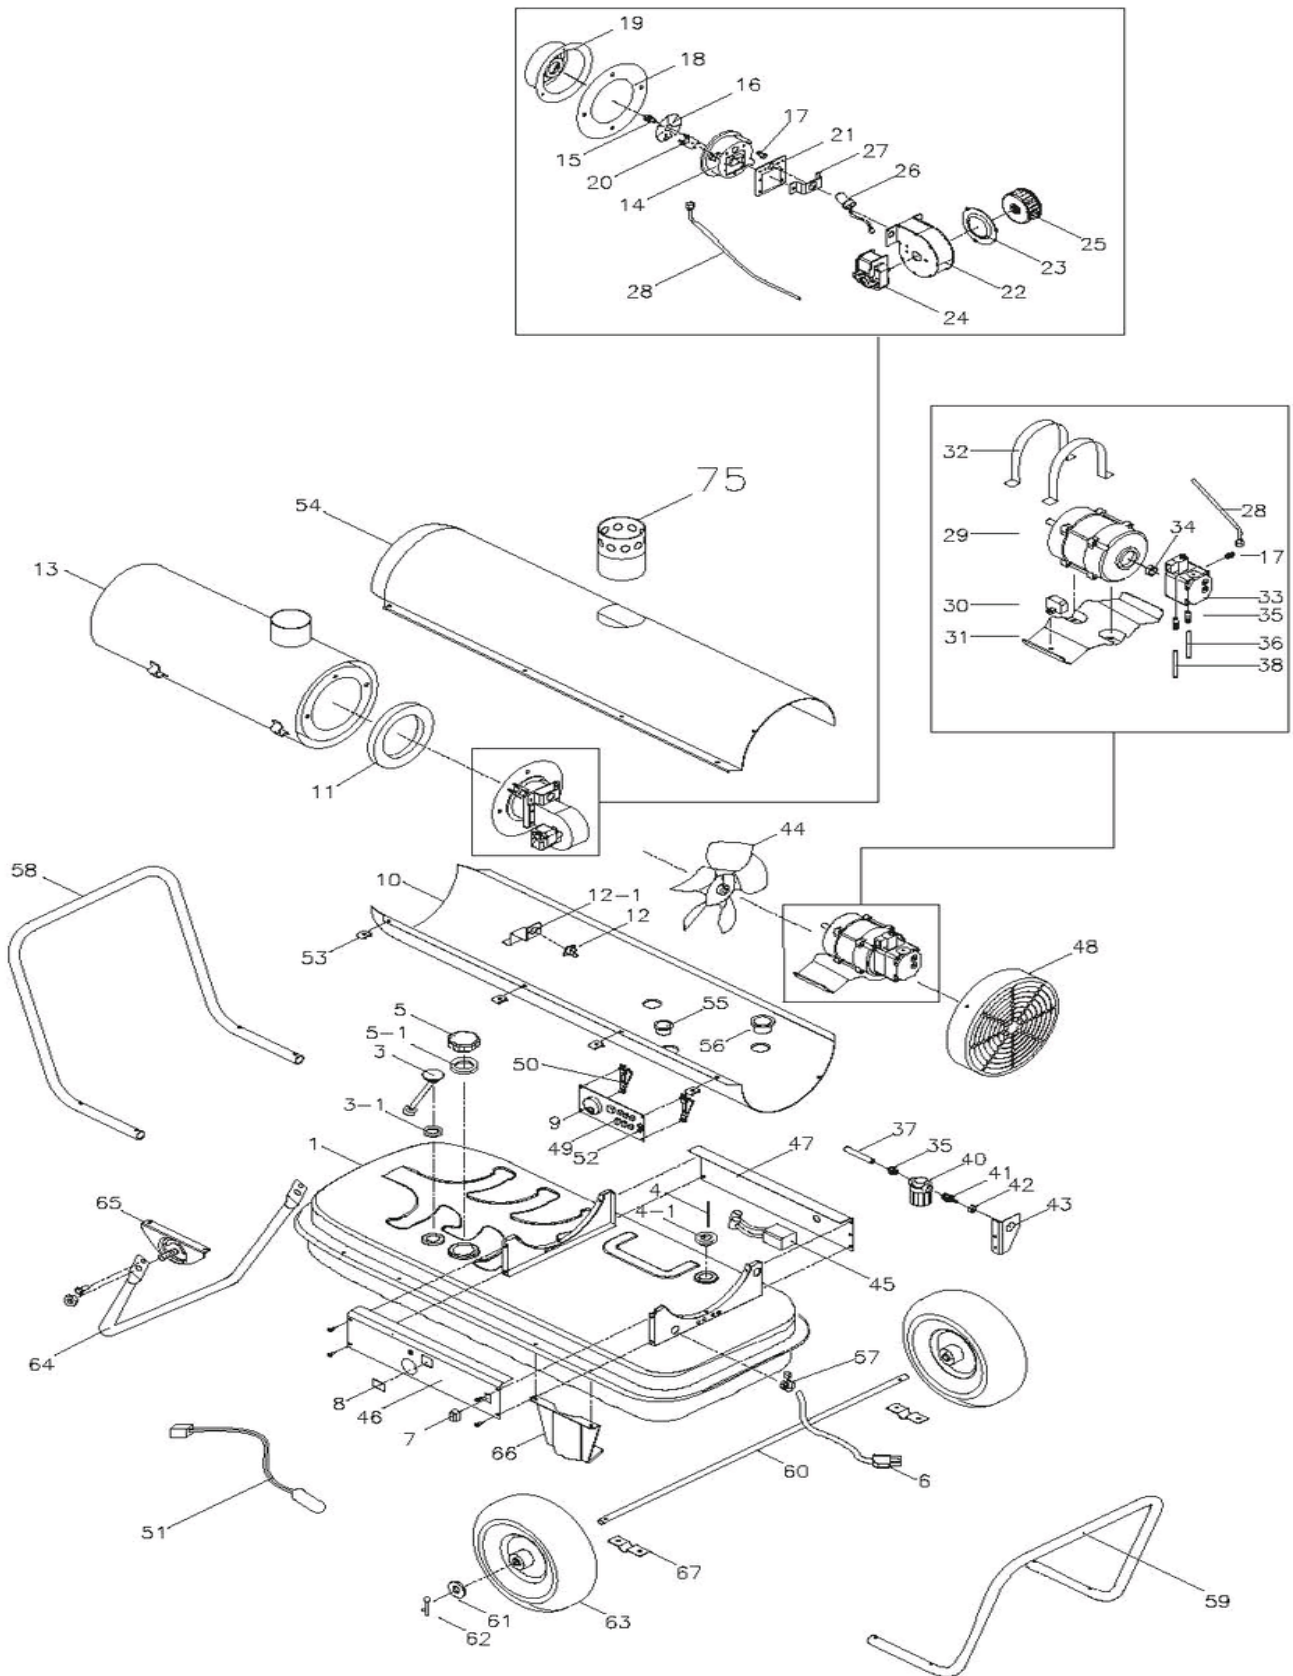

239 F

ТЕПЛОГЕНЕРАТОР ДИЗЕЛЬНЫЙ

АРТИКУЛ: 633 70 3210

EAN8-20013974

РЕЛИЗ: 11.2015

ДЕТАЛИРОВКА ИЗДЕЛИЯ

PATRIOT

#	АРТИКУЛ	ОПИСАНИЕ	КОЛ-ВО
1	009070511	Топливный бак в сборе	1
3	009070512	Указатель уровня топлива в сборе	1
3-1	009070513	Уплотнительное кольцо	1
4	009070514	Трубка насоса в сборе	1
4-1	009070515	Уплотнение трубки	1
5	009070516	Крышка топливного бака	1
5-1	009070517	Уплотнительное кольцо крышки	1
6	009070518	Кабель питания	1
7	009070519	Кнопка включения	1
8	009070520	Дисплей	1
9	009070521	Ручка терморегулятора	1
10	009070522	Нижняя часть корпуса	1
11	009070523	Прокладка камеры сгорания	1
12	009070524	Термостат	1
12-1	009070525	Кронштейн термостата	1
13	009070526	Камера сгорания	1
14	009070527	Головка горелки	1
15	009070528	Форсунка	1
16	009070529	Рассеиватель пламени	1
17	009070530	Ниппель	1
18	009070531	Изоляционное кольцо горелки	1
19	009070532	Диффузор	1
20	009070533	Свеча зажигания	1
21	009070719	Кронштейн турбины	1
22	009070720	Корпус турбины	1
23	009070721	Кронштейн крыльчатки турбины	1
24	009070722	Мотор турбины	1
25	009070723	Крыльчатка турбины	1
21-25	009070534	Турбина в сборе	1
26	009070535	Фотоэлемент	1
27	009070536	Кронштейн фотоэлемента	1
28	009070537	Топливная трубка насоса	1
14-28	009070724	Горелка в сборе с турбиной	1
29	009070713	Электродвигатель	1
30	009070539	Конденсатор	1
31	009070540	Опорный кронштейн электродвигателя	1
32	009070541	Кронштейн электродвигателя верхний	2
33	009070542	Топливный насос	1
34	009070543	Муфта насоса	1
35	009070544	Ниппель РТ1/4. Ф5.5	1
36	009070545	Топливная трубка А	1
37	009070546	Топливная трубка В	1
38	009070547	Трубка возвратная	1
40	009070712	Топливный фильтр	1
41	009070549	Ниппель РТ1/4. М12 Ф5.5	1
42	009070550	Гайка М12	1
43	009070551	Кронштейн топливного фильтра	1
44	009070552	Вентилятор	1
45	009070683	Катушка зажигания	1
46	009070554	Крышка правая	1
47	009070555	Крышка левая	1